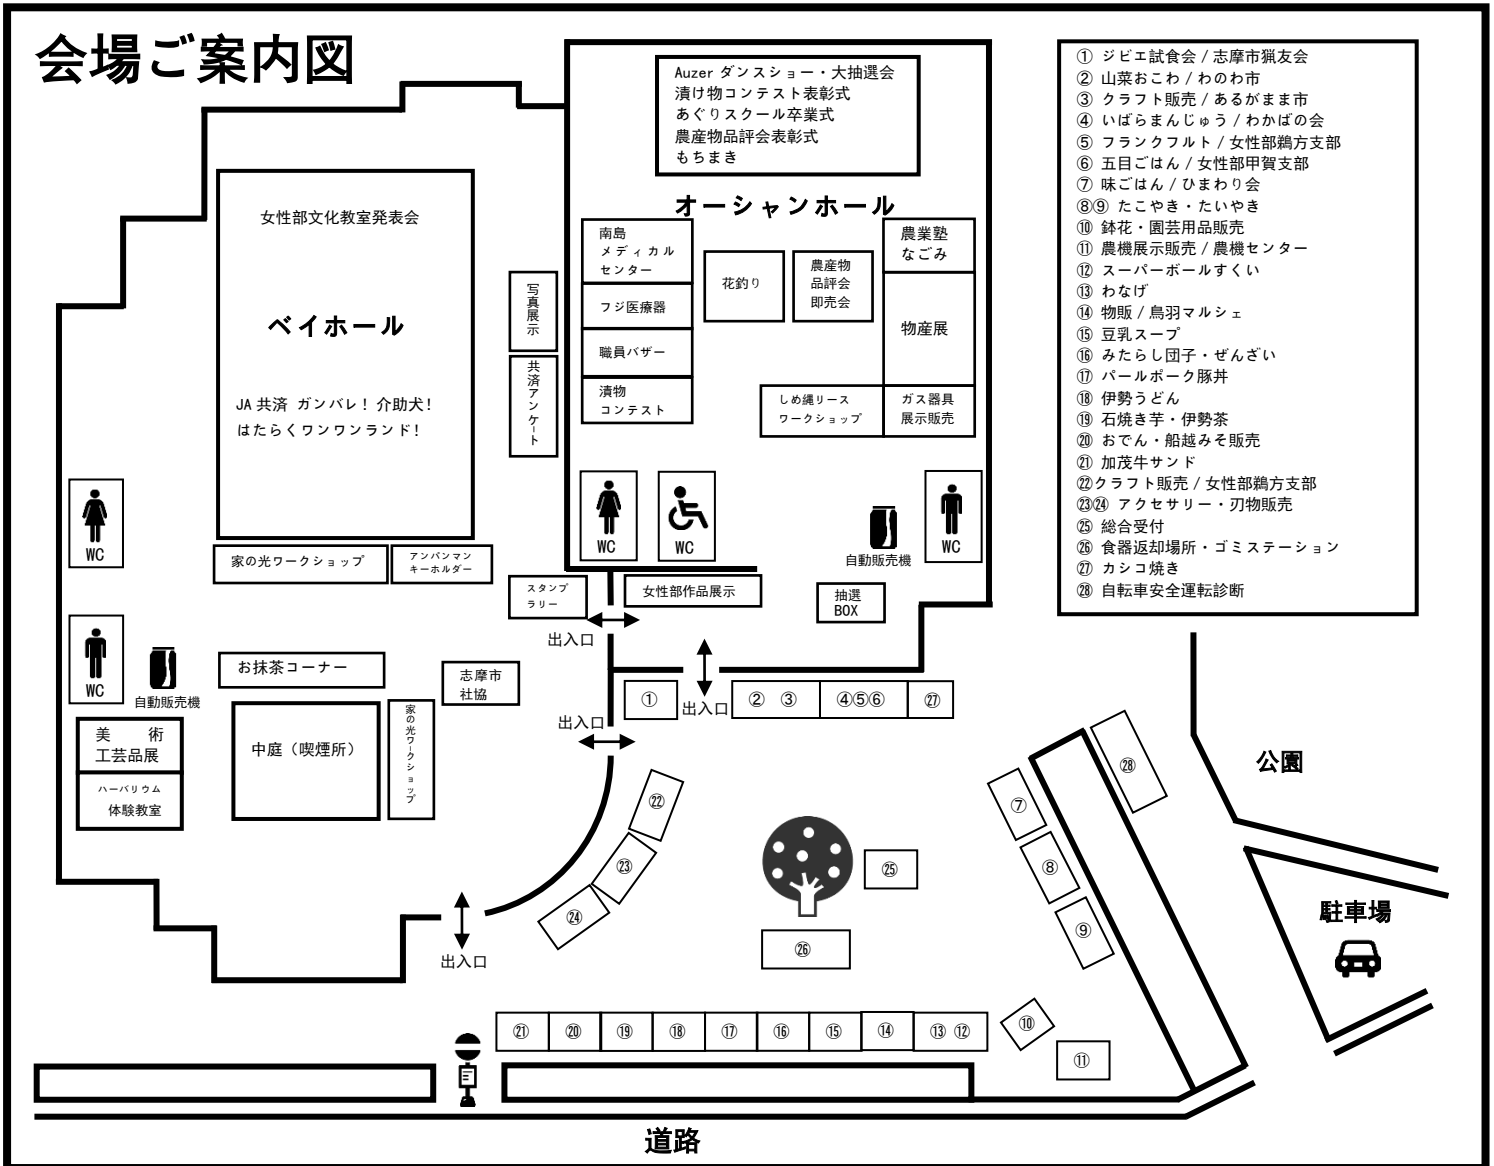

JA まつり

場所 阿児アリーナ

第15回鳥羽志摩地域農産物品評会 同時開催

(志摩市阿児町神明 1074-14)

無料シャトルバス運行表

旧越賀店 ⇄ 阿児アリーナ (大王・志摩ルート) A号車

	旧越賀店	5分	旧志摩支店	2分	志摩市所前	3分	布施田バス停	5分	旧片田店	10分	船越浜バス停	5分	あぐり小坂店	2分	旧大王支店	4分	名田バス停	4分	畔名丸岡バス停	20分	阿児アリーナ
往路	08:00		08:05		08:07		08:10		08:15		08:25		08:30		08:32		08:36		08:40		09:00
	09:45	→	09:50	→	09:52	→	09:55	→	10:00	→	10:10	→	10:15	→	10:17	→	10:21	→	10:25	→	10:45
	12:15		12:20		12:22		12:25		12:30		12:40		12:45		12:47		12:51		12:55		13:15
復路	11:45		11:40		11:38		11:35		11:30		11:20		11:15		11:13		11:09		11:05		10:45
	14:15	←	14:10	←	14:08	←	14:05	←	14:00	←	13:50	←	13:45	←	13:43	←	13:39	←	13:35	←	13:15
	16:20		16:15		16:13		16:10		16:05		15:55		15:50		15:48		15:44		15:40		15:20